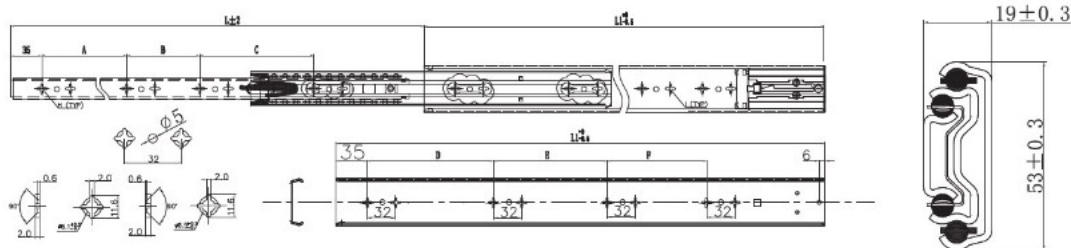

## Description:

Drawer Slide HD5300S, 400mm Full Ext, Softclose, Zinc Plated Heavy Duty, Load Capacity 110kg

## Item number:

16.13.593-0

Units	Box	Carton	HS Code	Barcode
Pair		4	8302420090	
5704866519656				

Closed Length	Draw out length	(Hole pattern) unit:mm					
L1	L	A	B	C	D	E	F
300	300	224			128		
350	350	128	128		160		
400	400	128	160		224		
450	450	160	160		256		
500	500	192	192		160	160	
550	550	192	224		192	160	
600	600	224	256		224	192	
650	650	256	256		256	224	
700	700	288	288		288	224	
750	750	224	224	192	192	192	160
800	800	224	256	192	192	192	192
850	850	224	256	224	224	224	224
900	900	256	256	256	224	256	224